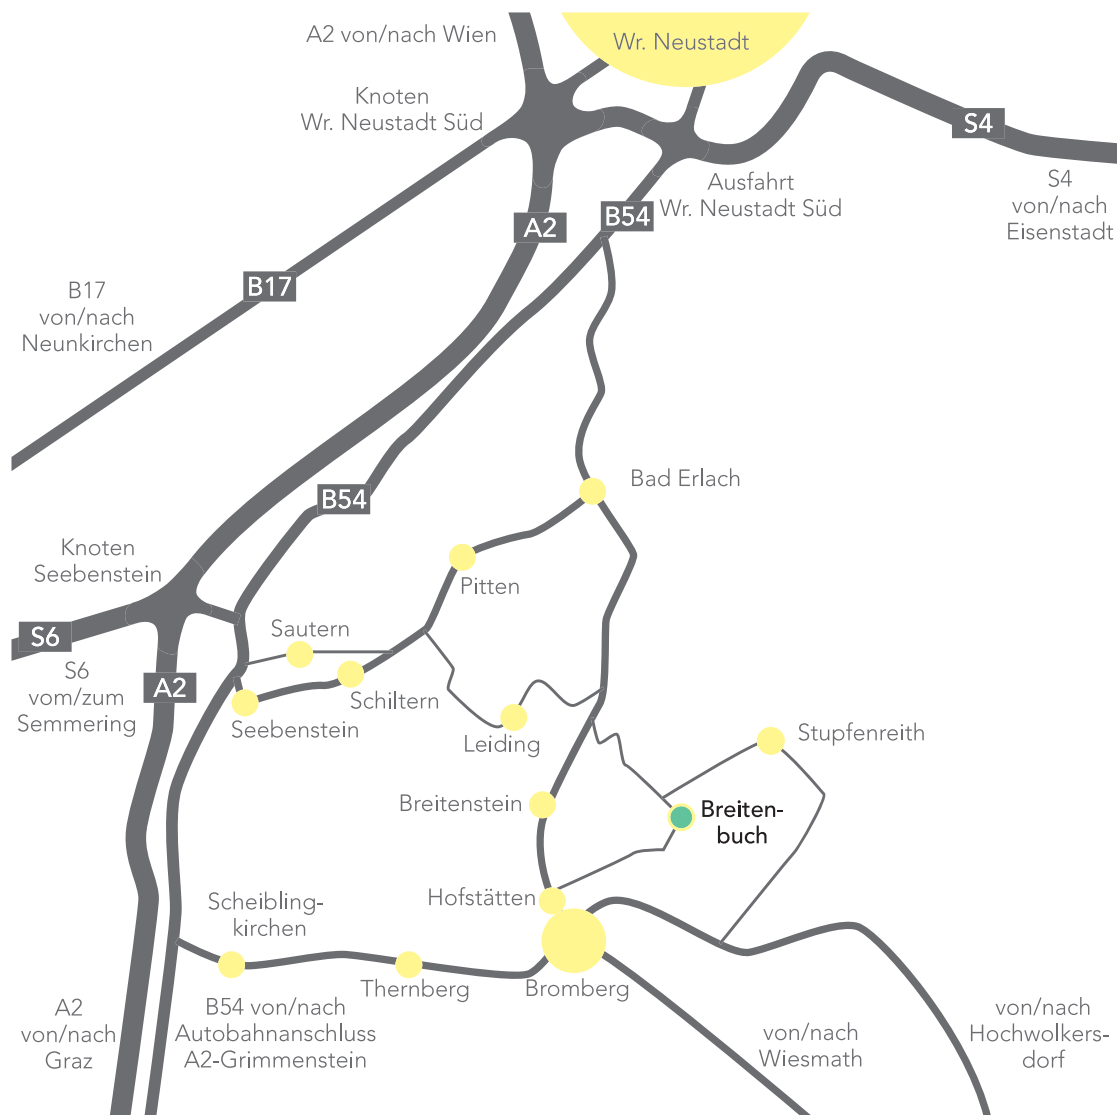

office@langegger-dick.at
www.langegger-dick.at

0699 126 463 60

Anfahrtsweg aus Wien kommend (Fahrzeit etwa 45 bis 60 Min.):

Südautobahn Richtung Graz, beim Knoten Wr. Neustadt Richtung Eisenstadt abbiegen (S 4), kurz danach die Abfahrt Wr. Neustadt Süd nehmen, dann links abbiegen auf die Bundesstraße 54 Richtung Süden (Schwarzau / Graz). Nach etwa 2 km links abbiegen Richtung Bad Erlach / Bromberg. Durch Bad Erlach durchfahren Richtung Bromberg. Nach etwa 3 km links abbiegen Richtung Breitenbuch, bergauf durch den Wald, danach über eine Bergkuppe, immer geradeaus, das erste Haus rechts vor der Ortseinfahrt Breitenbuch ist Ihr Ziel.